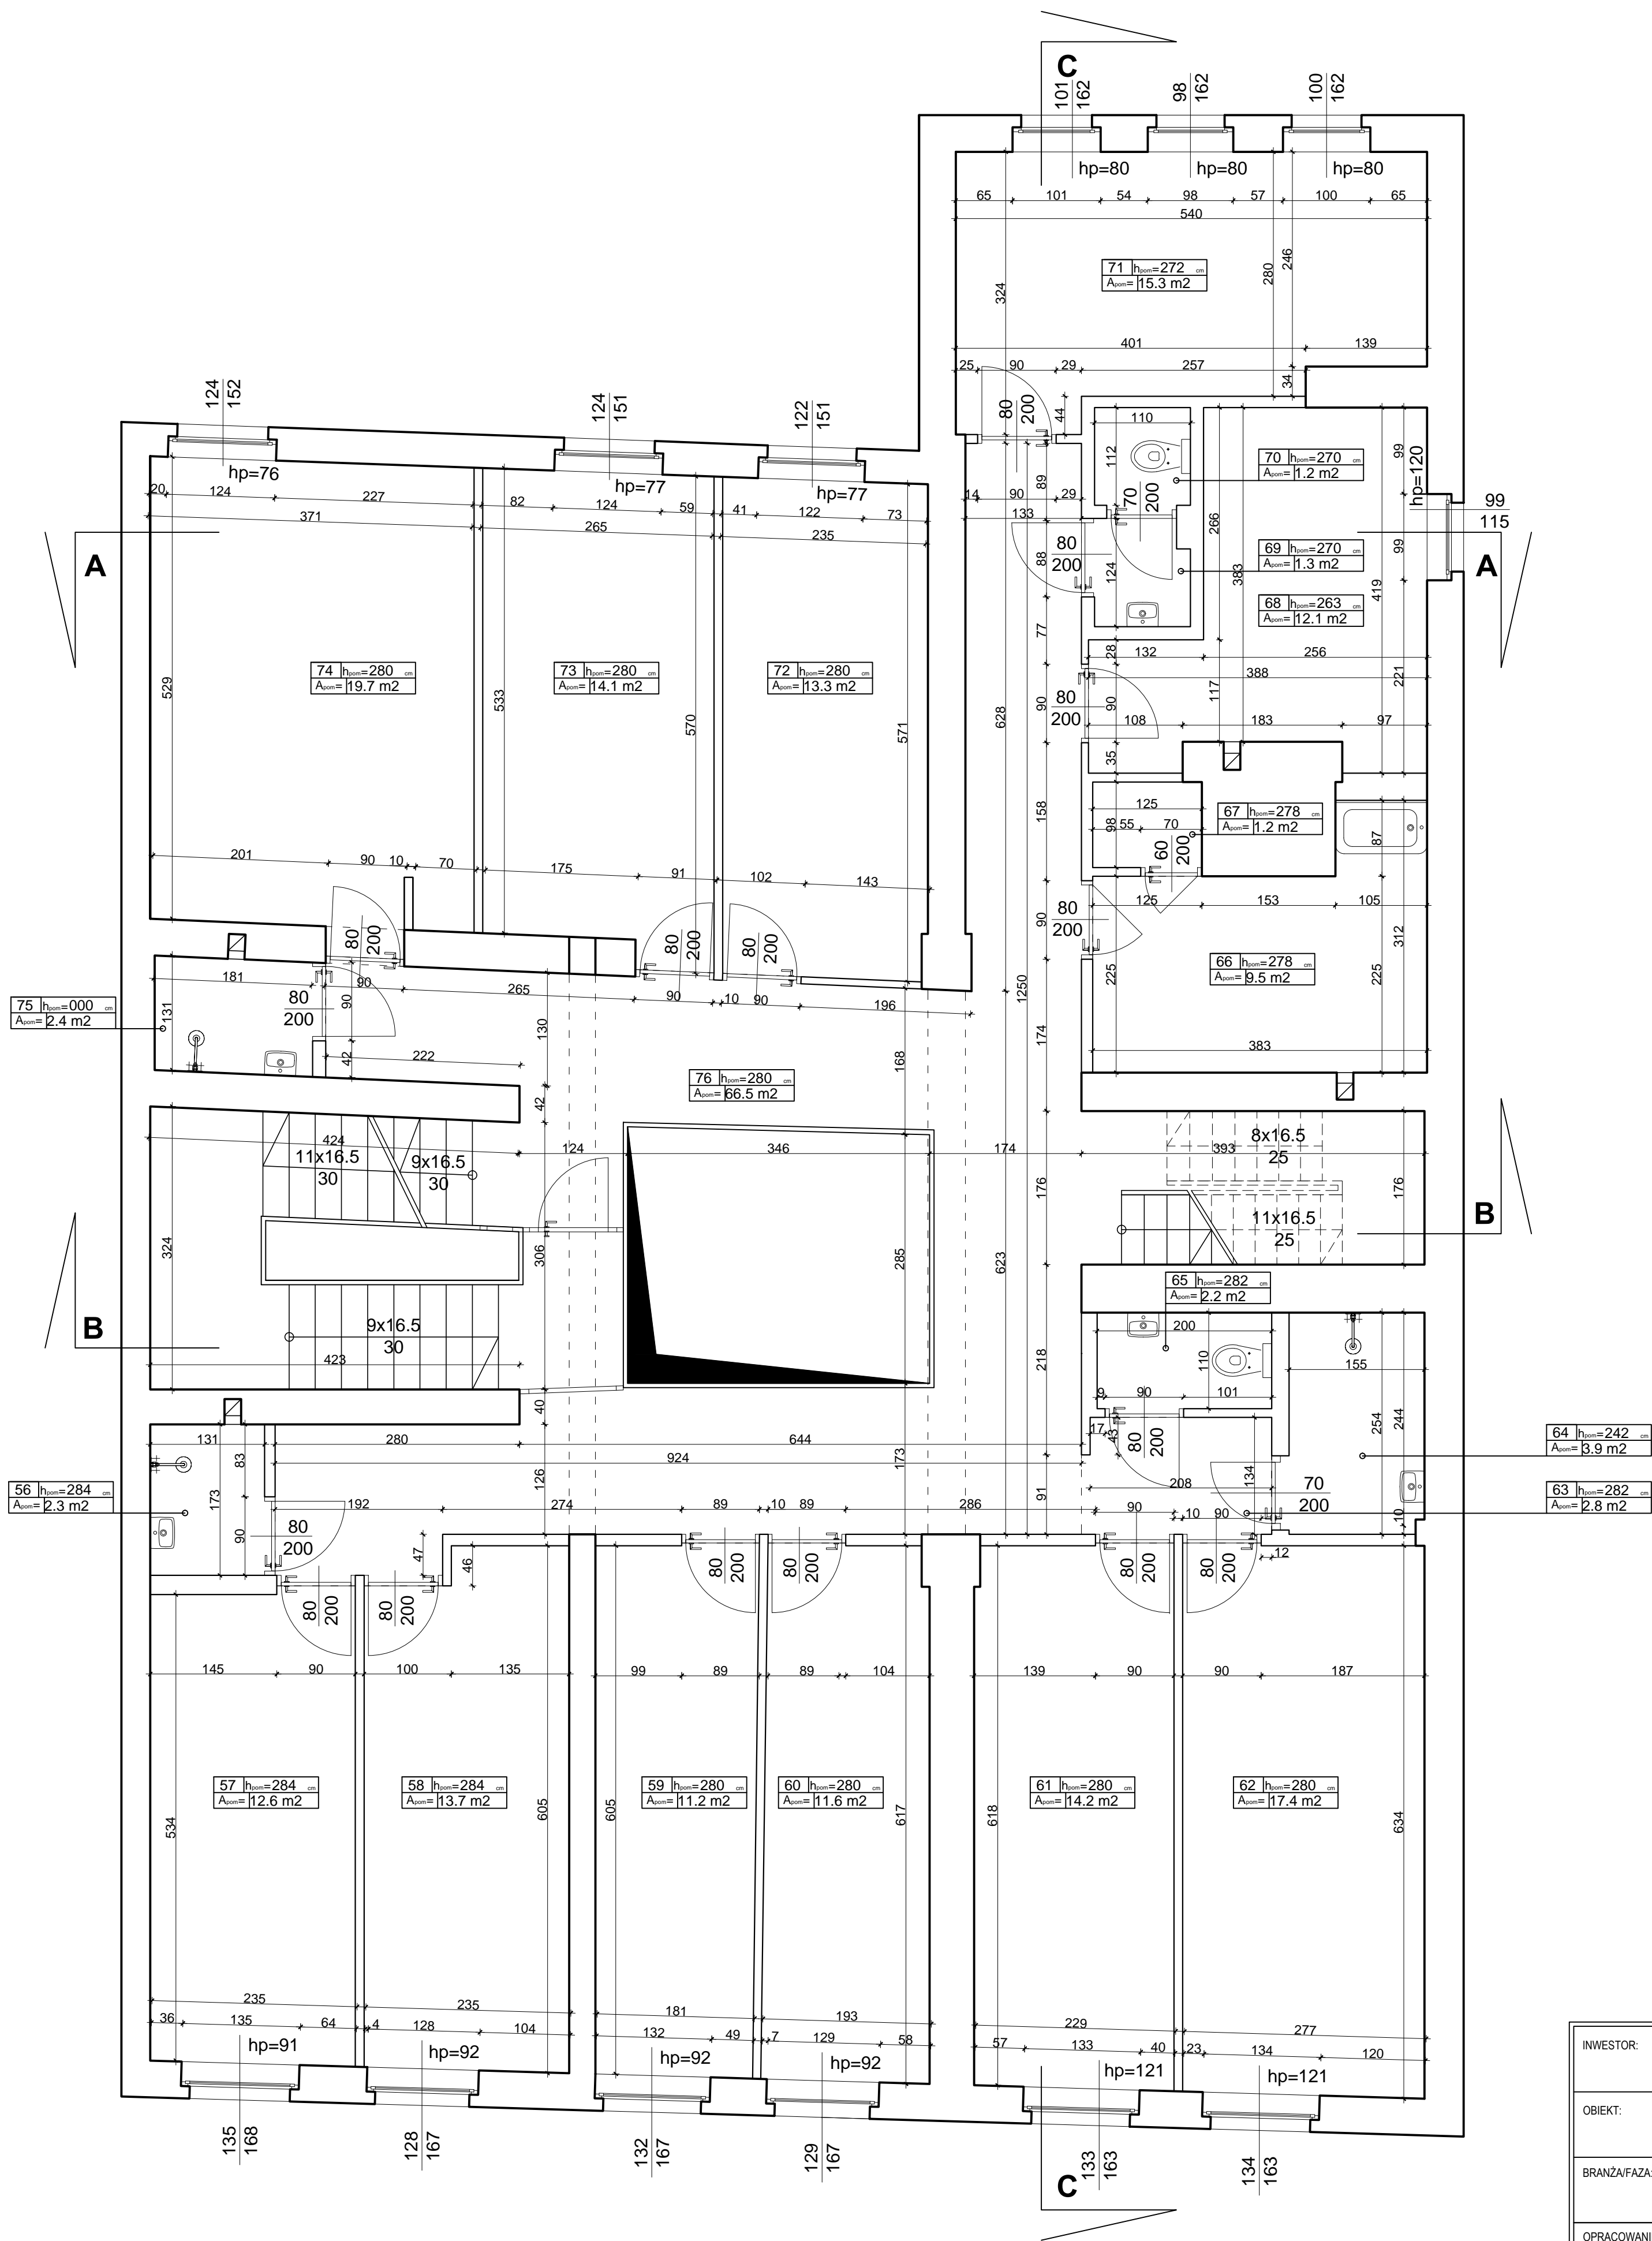

INWESTOR:	AKADEMIA MUZYCZNA im. I.J.Paderewskiego w Poznaniu <i>ul. Sw. Marcina 87, Poznań</i>	NR RYSUNKU:	01
OBIEKT:	DOM STUDENCKI <i>ul. Wroniecka 19/20, Poznań</i>	SKALA:	1:50
BRANŻA/FAZA:	Architektura / Inwentaryzacja	DATA:	04.2016r.
OPRACOWANIE:		TREŚĆ:	RZUT PIWNIC

INWESTOR:	AKADEMIA MUZYCZNA im. I.J.Paderewskiego w Poznaniu ul. Sw. Marcina 87, Poznań	NR RYSUNKU:	02
OBIEKT:	DOM STUDENCKI ul. Wroniecka 19/20, Poznań	SKALA:	1:50
BRANŻA/FAZA:	Architektura / Inwentaryzacja	DATA:	04.2016r.
OPRACOWANIE:		TREŚĆ: RZUT PRZYZIEMIA	

INWESTOR:	AKADEMIA MUZYCZNA im. I.J.Paderewskiego w Poznaniu <i>ul. Sw. Marcina 87, Poznań</i>	NR RYSUNKU: 03
OBIEKT:	DOM STUDENCKI <i>ul. Wroniecka 19/20, Poznań</i>	SKALA: 1:50
BRANŻA/FAZA:	Architektura / Inwentaryzacja	DATA: 04.2016r.
OPRACOWANIE:		
TREŚĆ:	RZUT I PIĘTRA	