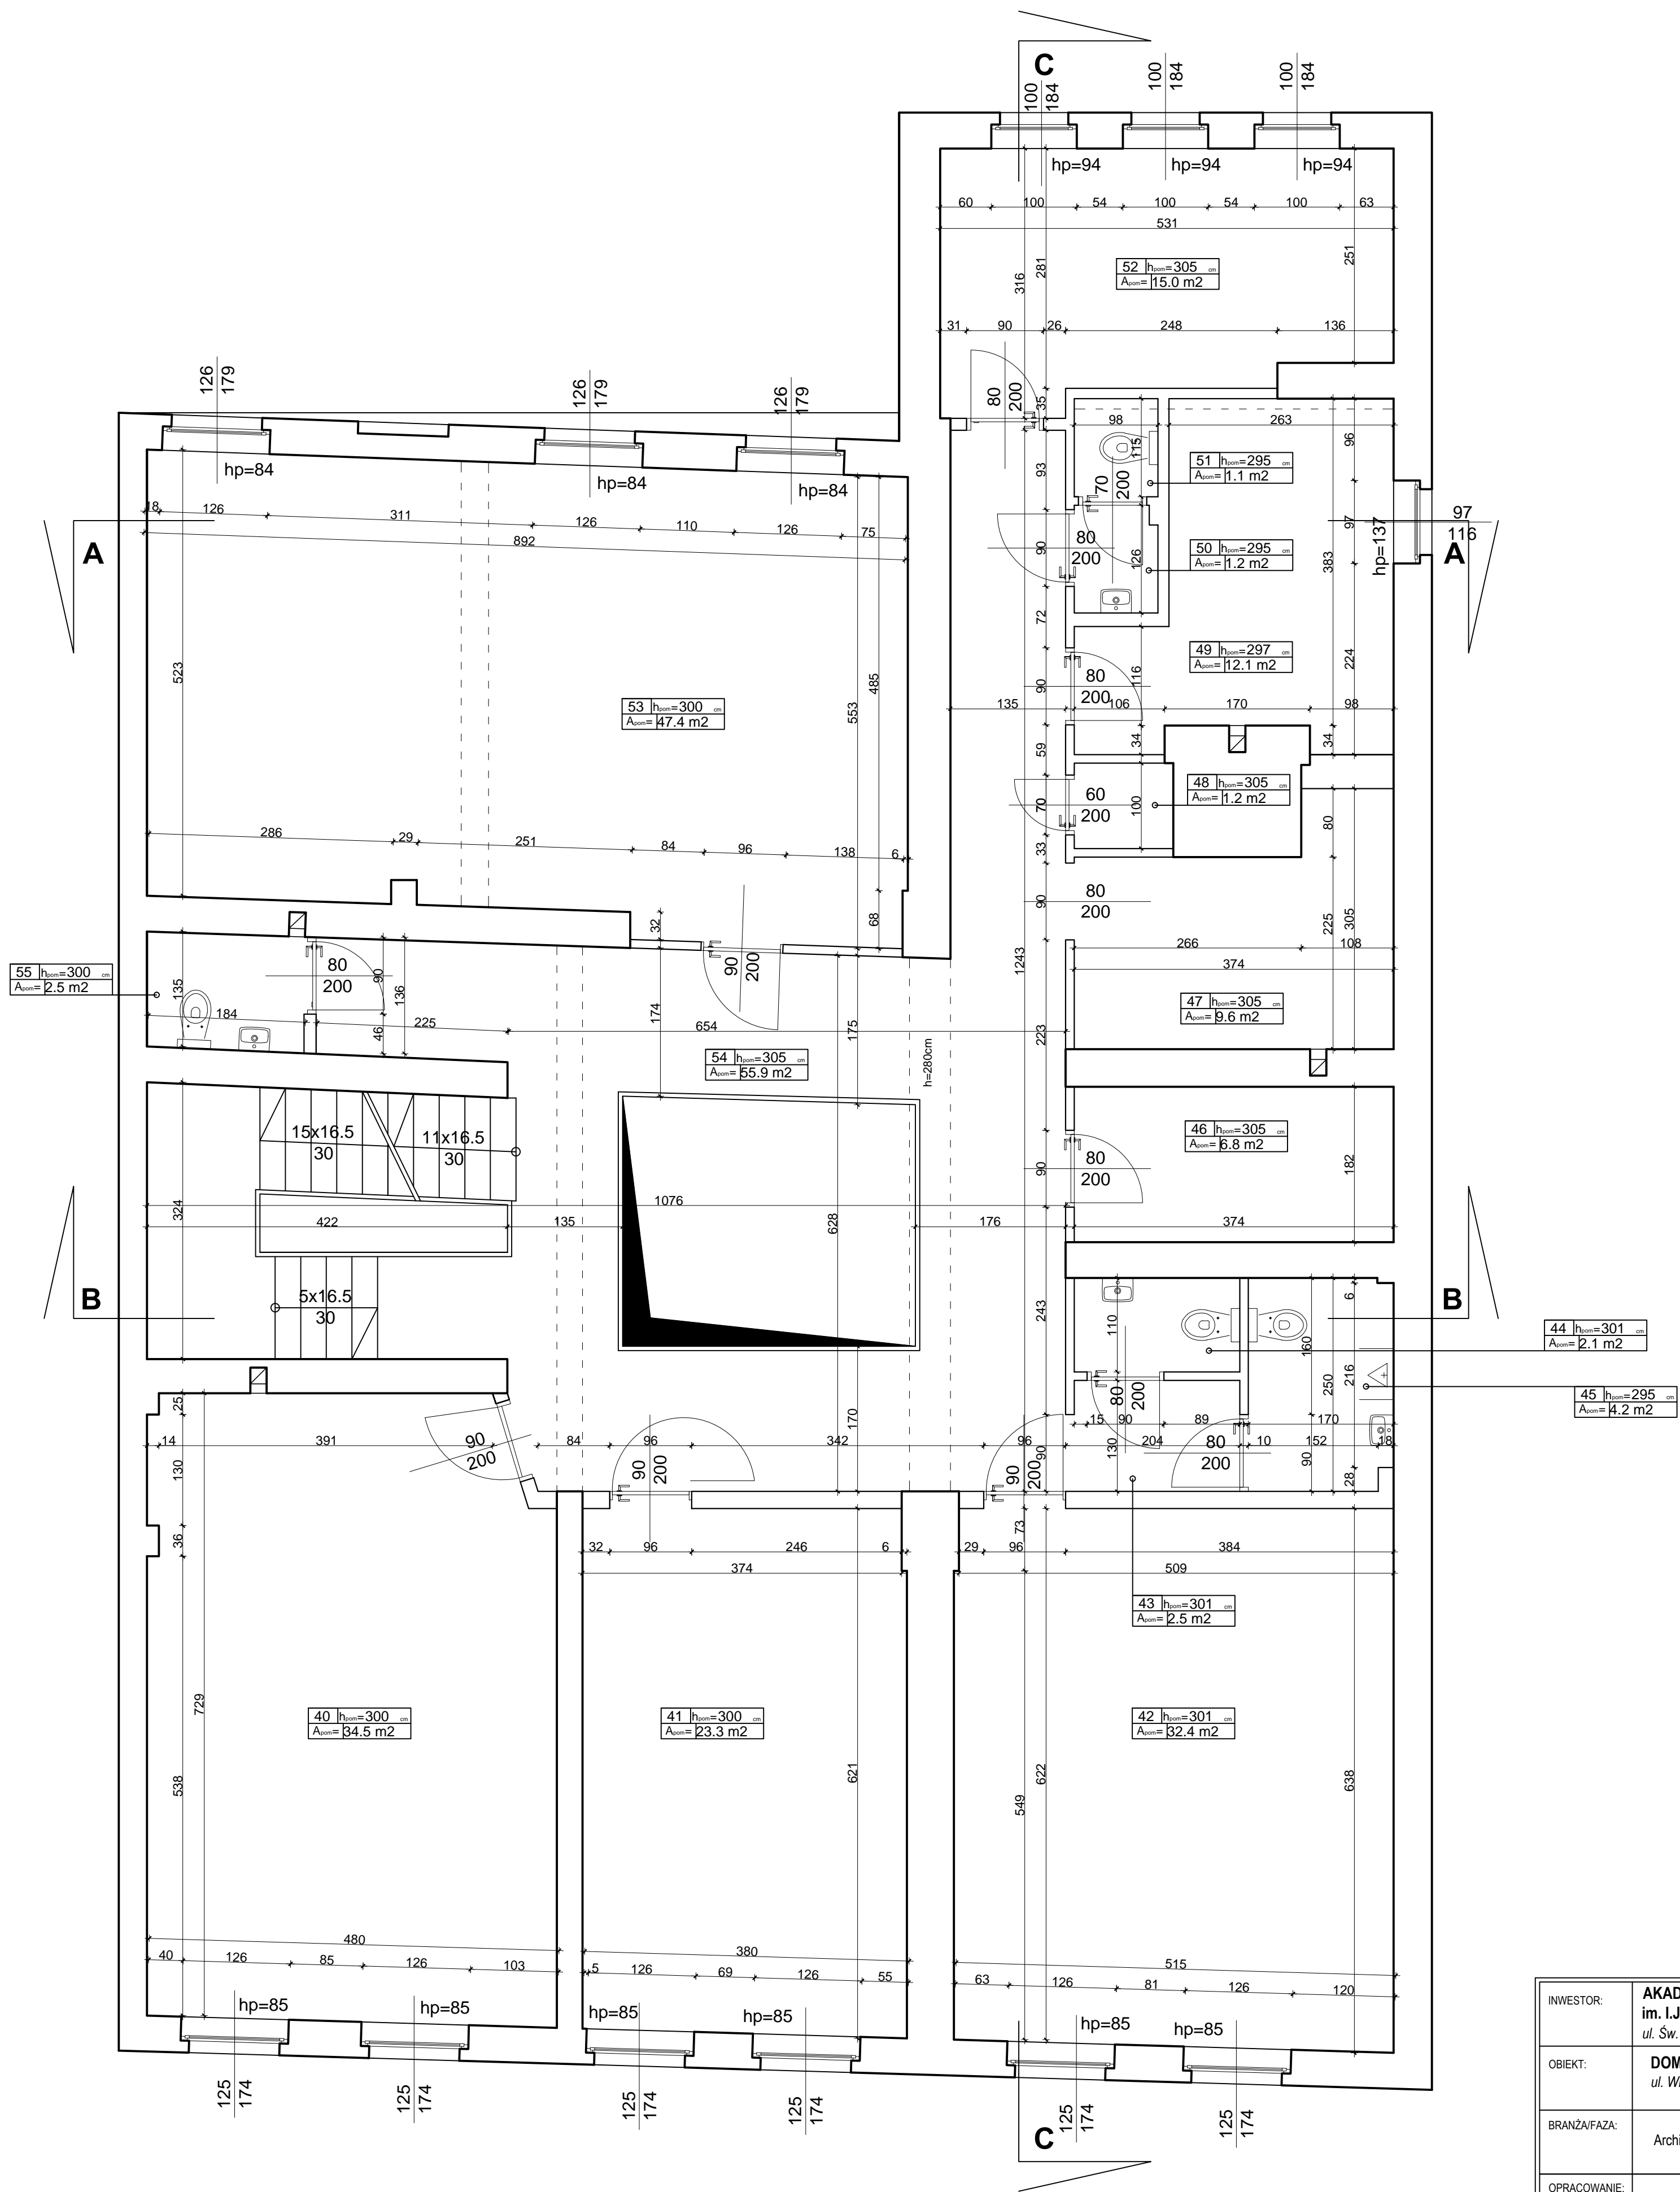

INWESTOR:	AKADEMIA MUZYCZNA im. I.J.Paderewskiego w Poznaniu <i>ul. Sw. Marcina 87, Poznań</i>	NR RYSUNKU:	01
OBIEKT:	DOM STUDENCKI <i>ul. Wroniecka 19/20, Poznań</i>	SKALA:	1:50
BRANŻA/FAZA:	Architektura / Inwentaryzacja	DATA:	04.2016r.
OPRACOWANIE:		TREŚĆ:	RZUT PIWNIC

INWESTOR:	AKADEMIA MUZYCZNA im. I.J.Paderewskiego w Poznaniu ul. Sw. Marcina 87, Poznań	NR RYSUNKU:	02
OBIEKT:	DOM STUDENCKI ul. Wroniecka 19/20, Poznań	SKALA:	1:50
BRANŻA/FAZA:	Architektura / Inwentaryzacja	DATA:	04.2016r.
OPRACOWANIE:		TREŚĆ: RZUT PRZYZIEMIA	

INWESTOR:	AKADEMIA MUZYCZNA im. I.J.Paderewskiego w Poznaniu <i>ul. Sw. Marcina 87, Poznań</i>	NR RYSUNKU: 03
OBIEKT:	DOM STUDENCKI <i>ul. Wroniecka 19/20, Poznań</i>	SKALA: 1:50
BRANŻA/FAZA:	Architektura / Inwentaryzacja	DATA: 04.2016r.
OPRACOWANIE:		
TREŚĆ:	RZUT I PIĘTRA	