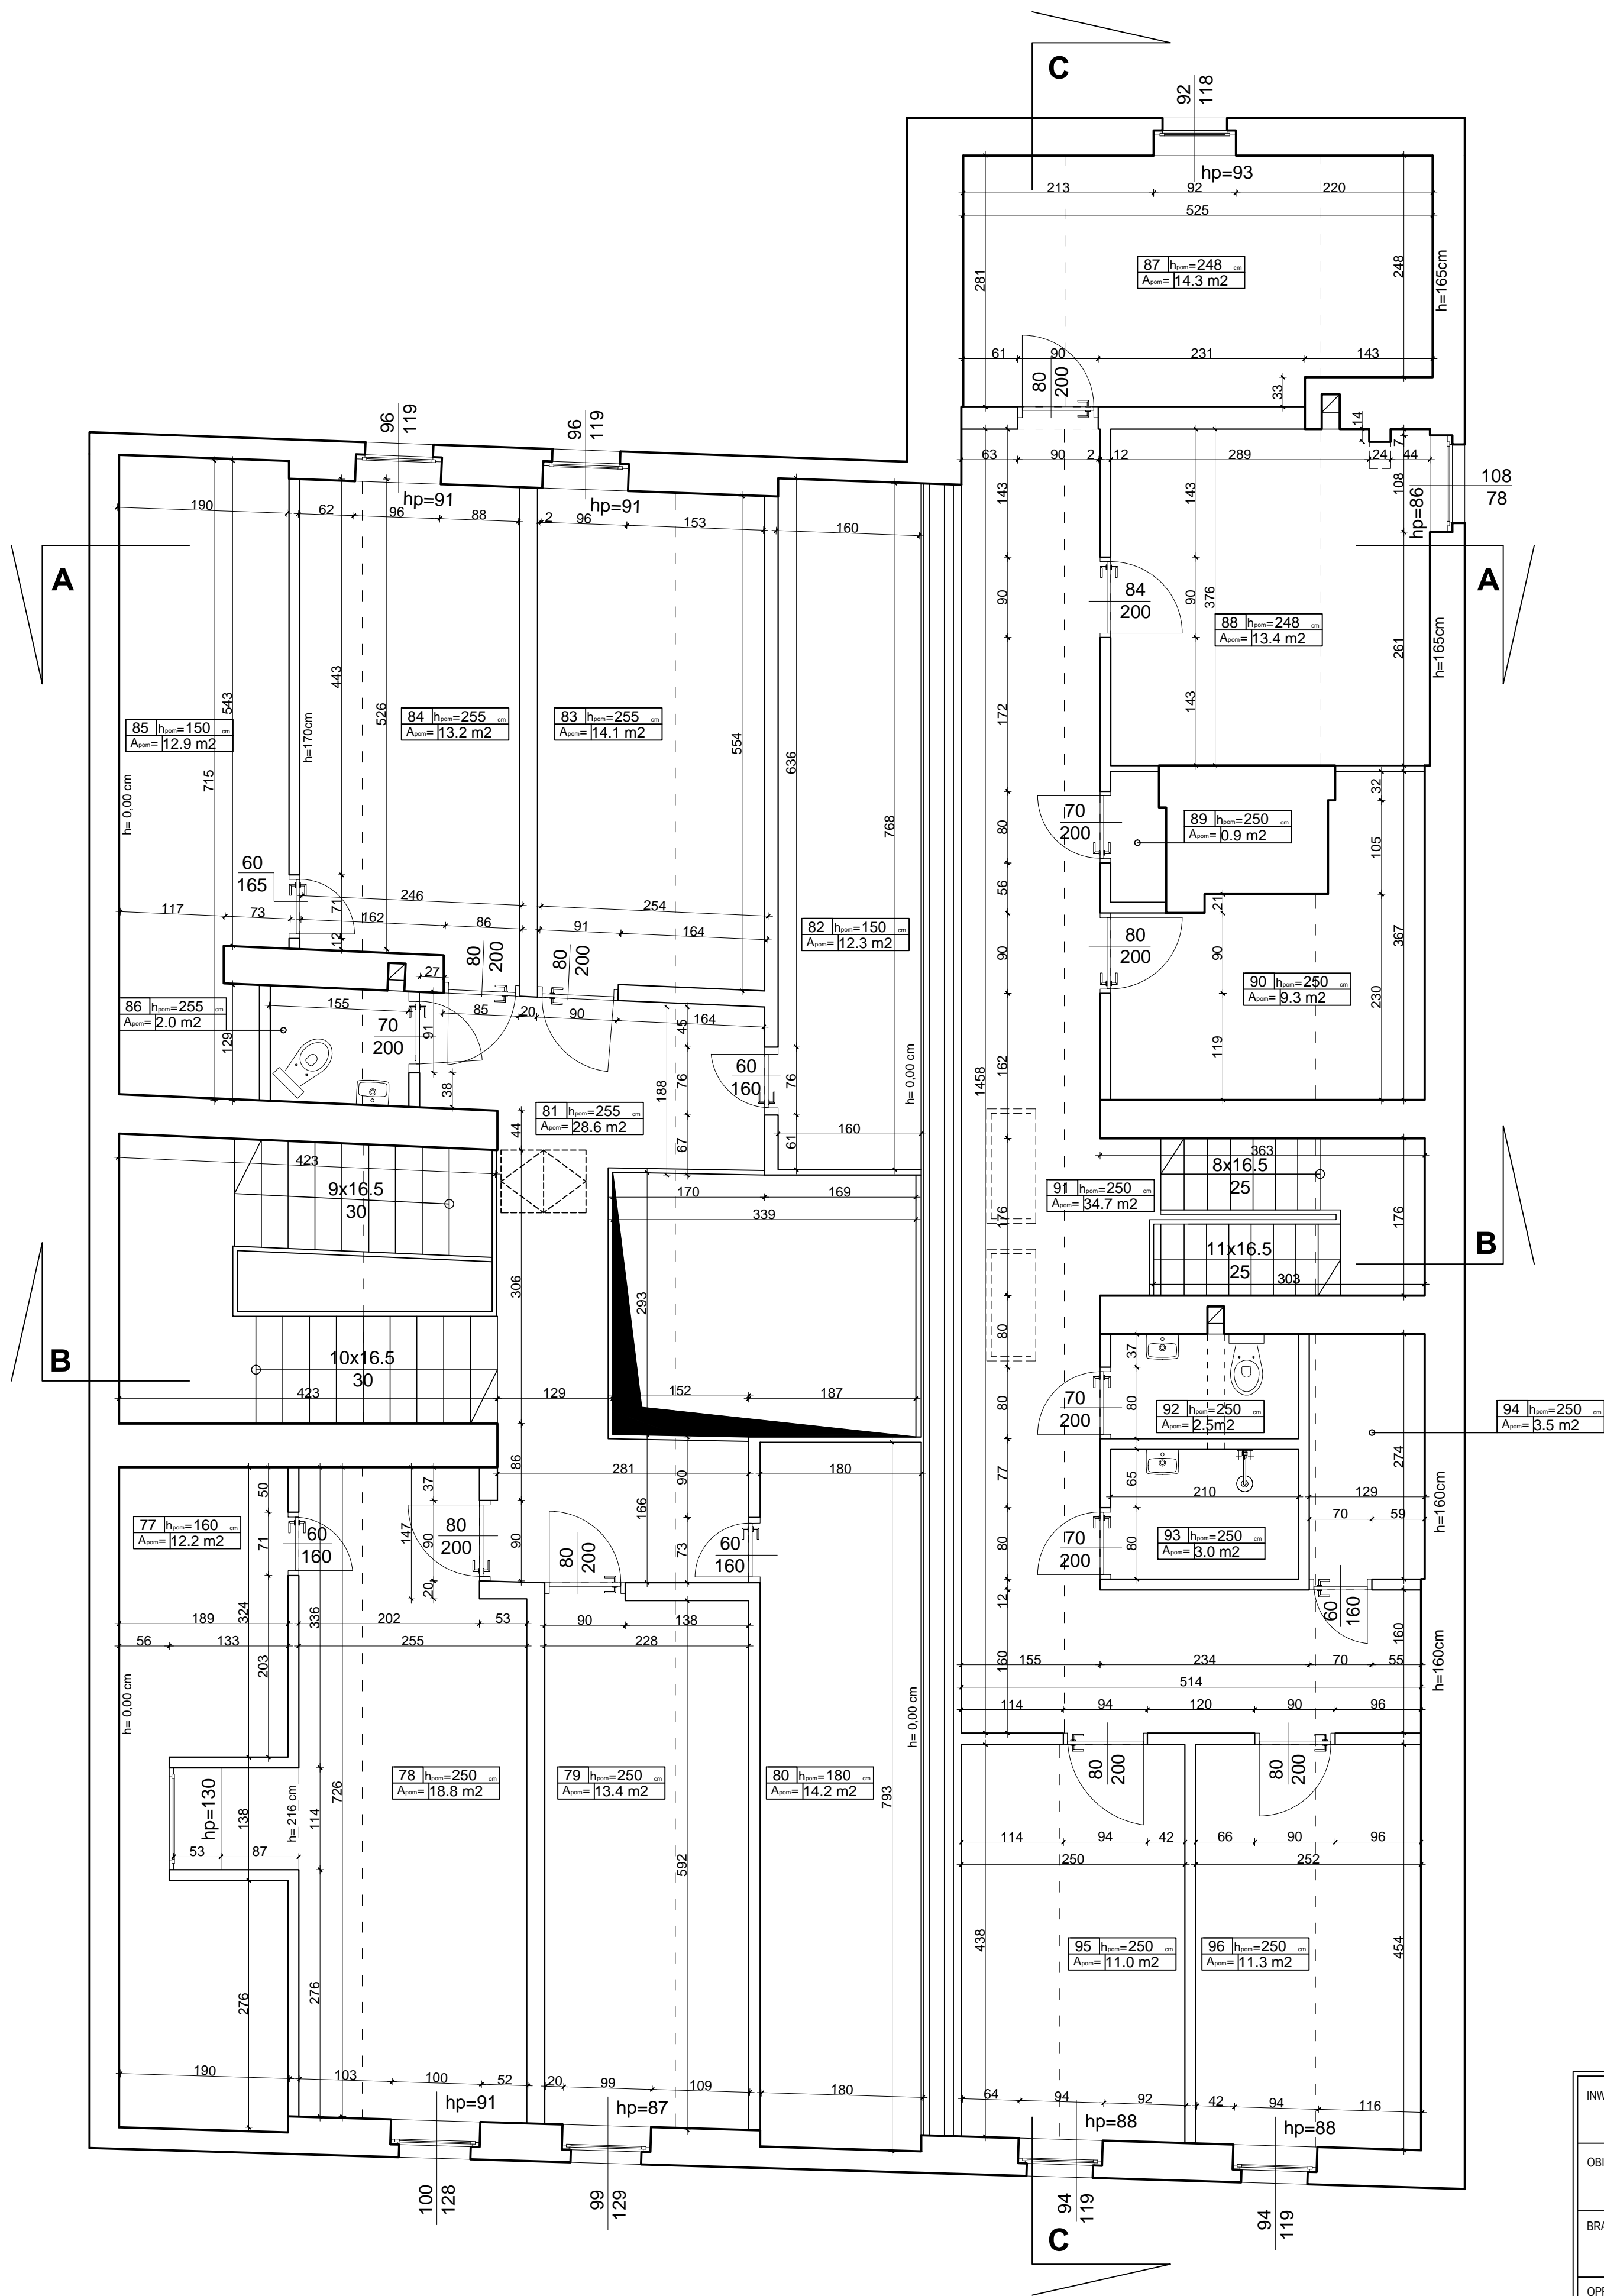

INWESTOR:	AKADEMIA MUZYCZNA im. I.J.Paderewskiego w Poznaniu ul. Sw. Marcina 87, Poznań	NR RYSUNKU:	05
OBIEKT:	DOM STUDENCKI ul. Wroniecka 19/20, Poznań	SKALA:	1:50
BRANŻA/FAZA:	Architektura / Inwentaryzacja	DATA:	04.2016r.
OPRACOWANIE:		TREŚĆ:	
RZUT PODDASZA