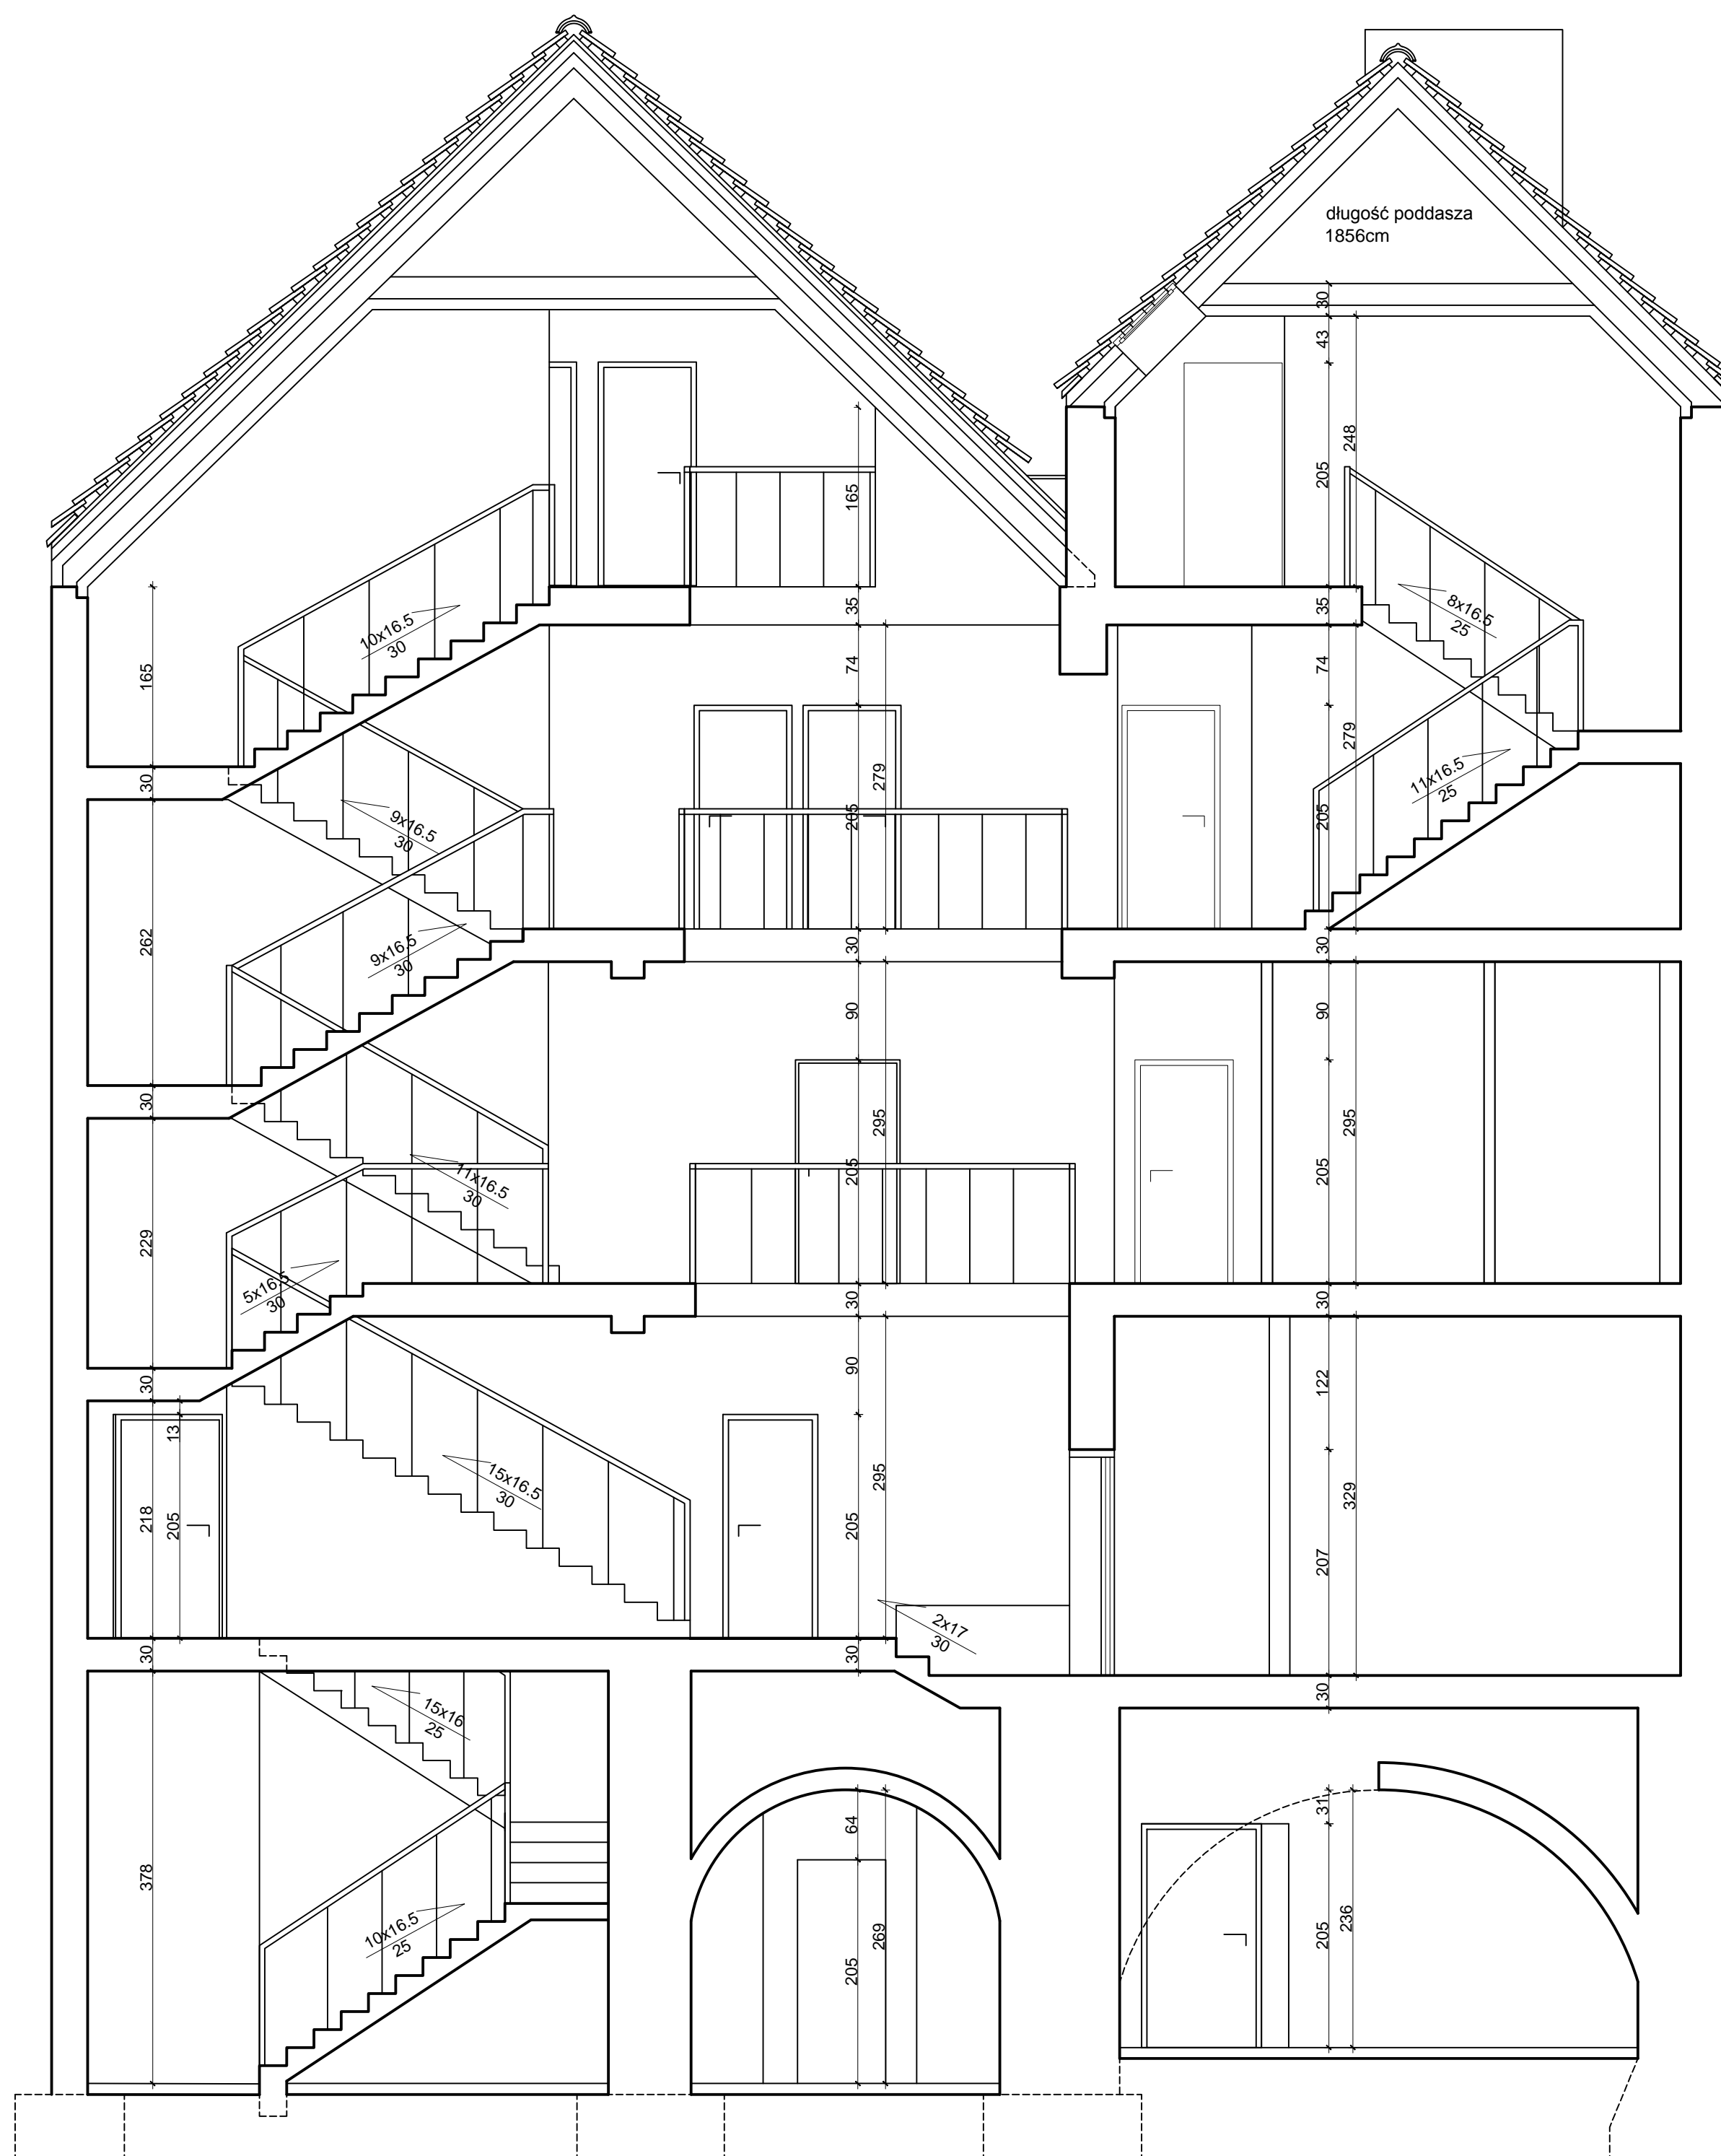

INWESTOR:	AKADEMIA MUZYCZNA im. I.J.Paderewskiego w Poznaniu <i>ul. Św. Marcina 87, Poznań</i>	NR RYSUNKU:
OBIEKT:	DOM STUDENCKI <i>ul. Wroniecka 19/20, Poznań</i>	07
BRANŻA/FAZA:	Architektura / Inwentaryzacja	SKALA: 1:50
OPRACOWANIE:		DATA: 04.2016r.
TREŚĆ:	PRZEKRÓJ B-B