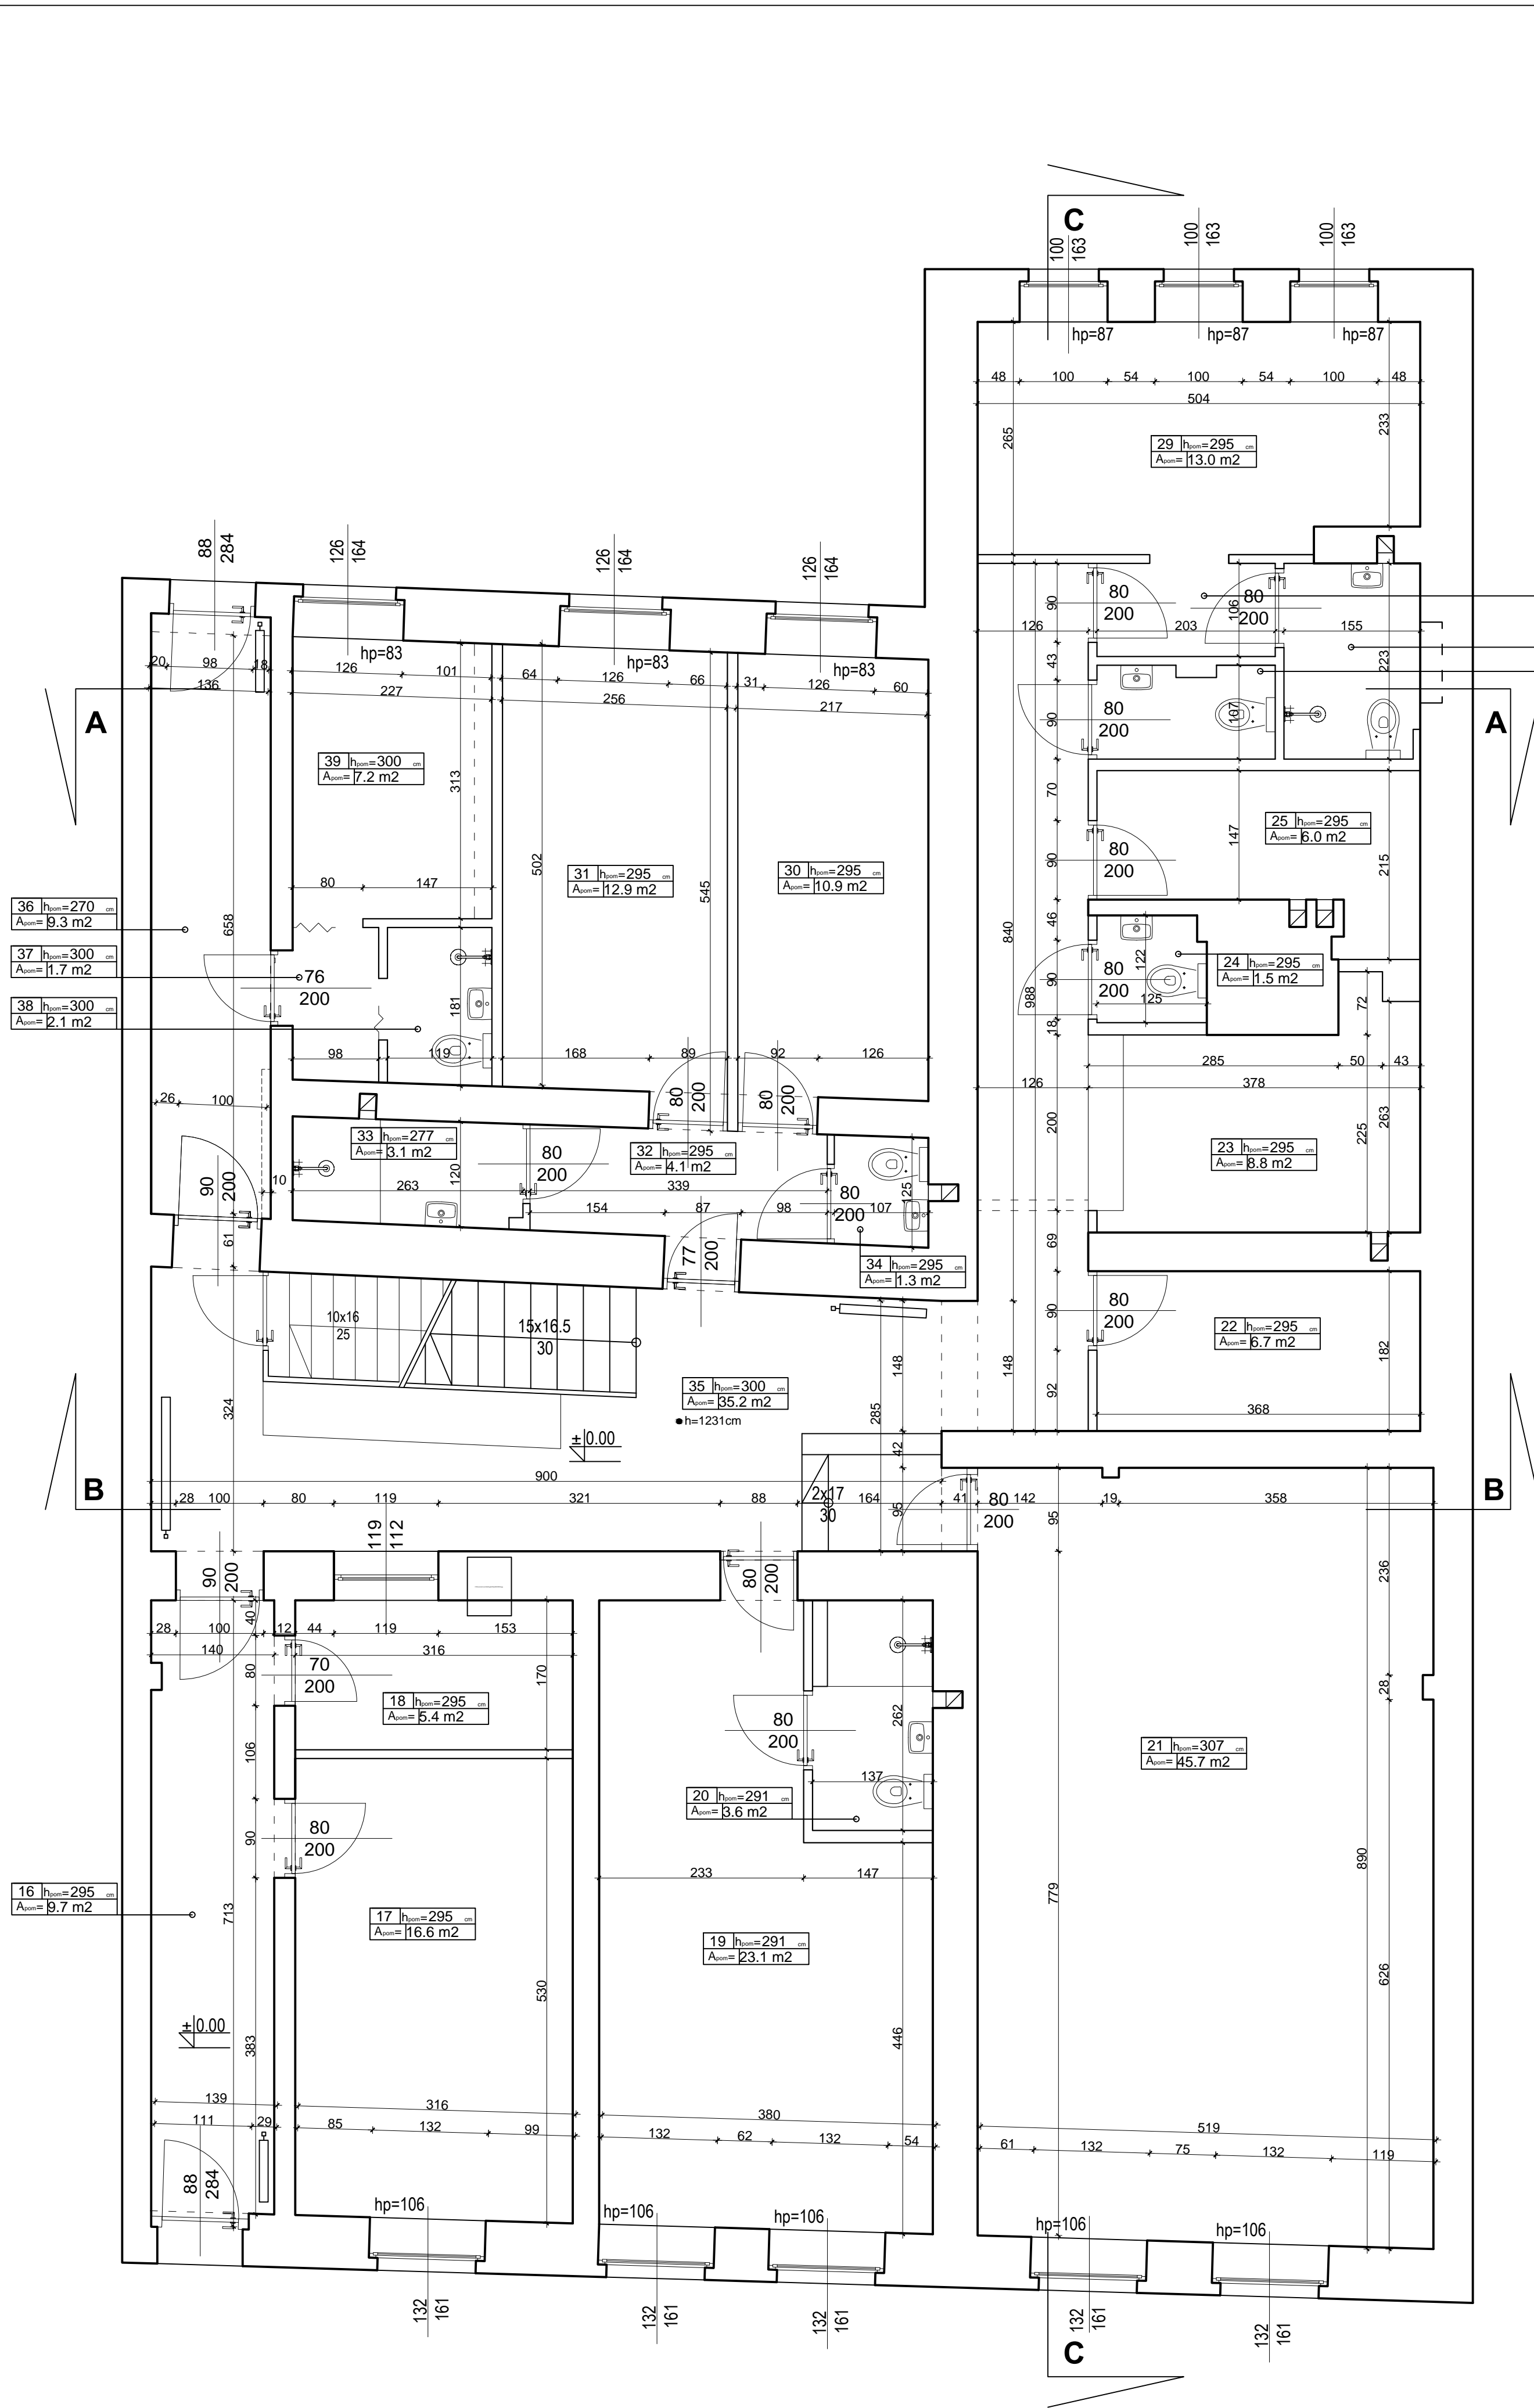

INWESTOR:	AKADEMIA MUZYCZNA im. I.J.Paderewskiego w Poznaniu <i>ul. Sw. Marcina 87, Poznań</i>	NR RYSUNKU:	01
OBIEKT:	DOM STUDENCKI <i>ul. Wroniecka 19/20, Poznań</i>	SKALA:	1:50
BRANŻA/FAZA:	Architektura / Inwentaryzacja	DATA:	04.2016r.
OPRACOWANIE:		TREŚĆ:	RZUT PIWNIC

INWESTOR:	AKADEMIA MUZYCZNA im. I.J.Paderewskiego w Poznaniu ul. Sw. Marcina 87, Poznań	NR RYSUNKU:	02
OBIEKT:	DOM STUDENCKI ul. Wroniecka 19/20, Poznań	SKALA:	1:50
BRANŻA/FAZA:	Architektura / Inwentaryzacja	DATA:	04.2016r.
OPRACOWANIE:		TREŚĆ: RZUT PRZYZIEMIA	