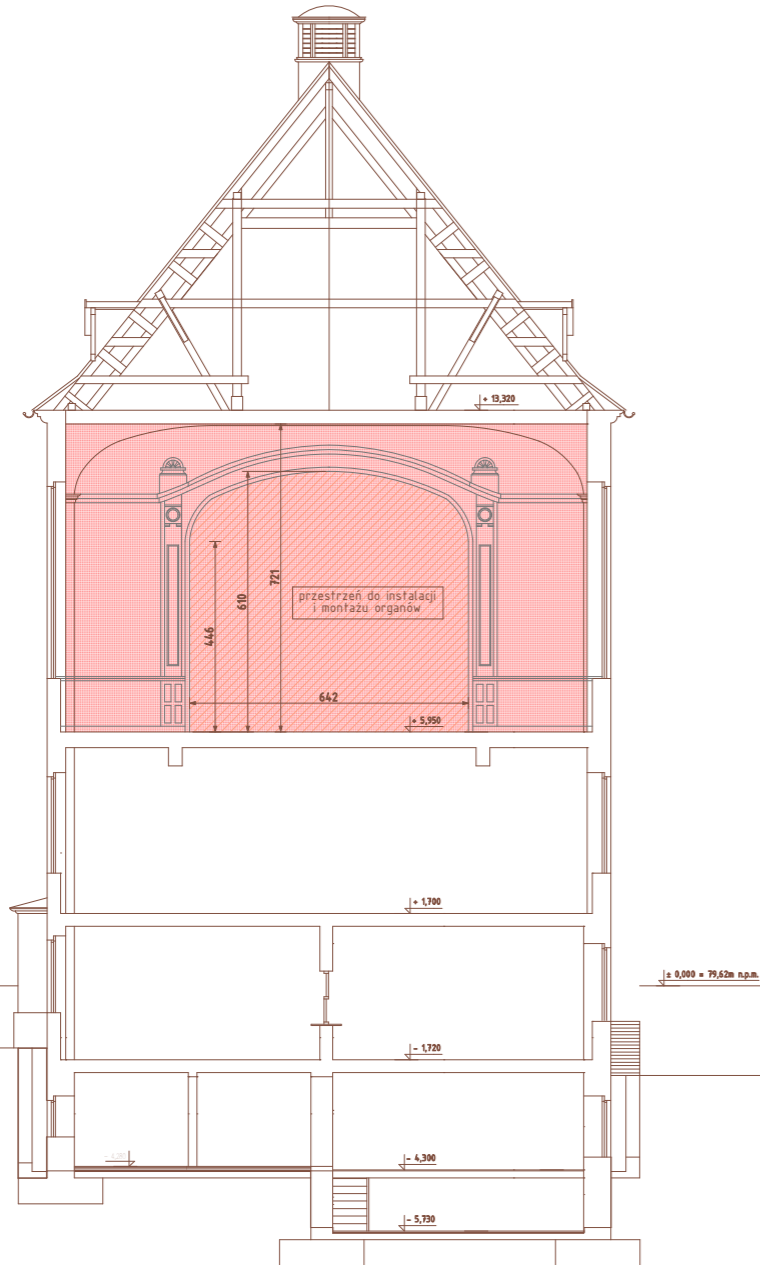

Akademia Muzyczna w Poznaniu  
Stary budynek - fragment rzutu I piętra

Akademia Muzyczna w Poznaniu  
Stary budynek - przekrój A-A

Akademia Muzyczna w Poznaniu  
Stary budynek - rzut II piętra

BUDYNEK ZABYTKOWY - II PIĘTRO	
300	10,00
301	10,00
302	10,00
303	10,00
304	10,00
305	10,00
306	10,00
307	10,00
308	10,00
309	10,00
310	10,00
311	10,00
312	10,00
313	10,00
314	10,00
315	10,00
316	10,00
317	249,80
318	11,08
319	10,00
320	10,00
321	10,00
322	10,00
323	10,00
324	10,00
325	10,00
326	10,00
327	10,00
328	10,00
329	10,00
330	10,00
331	10,00
332	10,00
333	10,00
334	10,00
335	10,00
336	10,00
337	10,00
RAZEM:	1022,8

Akademia Muzyczna w Poznaniu  
Zabytkowy budynek dydaktyczny "A"

**RZUT PIĘTRA II**

Załącznik nr 7 do SIWZ - Załącznik graficzny

Akademia Muzyczna w Poznaniu  
Stary budynek - rzut parteru

Akademia Muzyczna w Poznaniu  
Zabytkowy budynek dydaktyczny "A"

**RZUT PARTERU**

Załącznik nr 7 do SIWZ - Załącznik graficzny