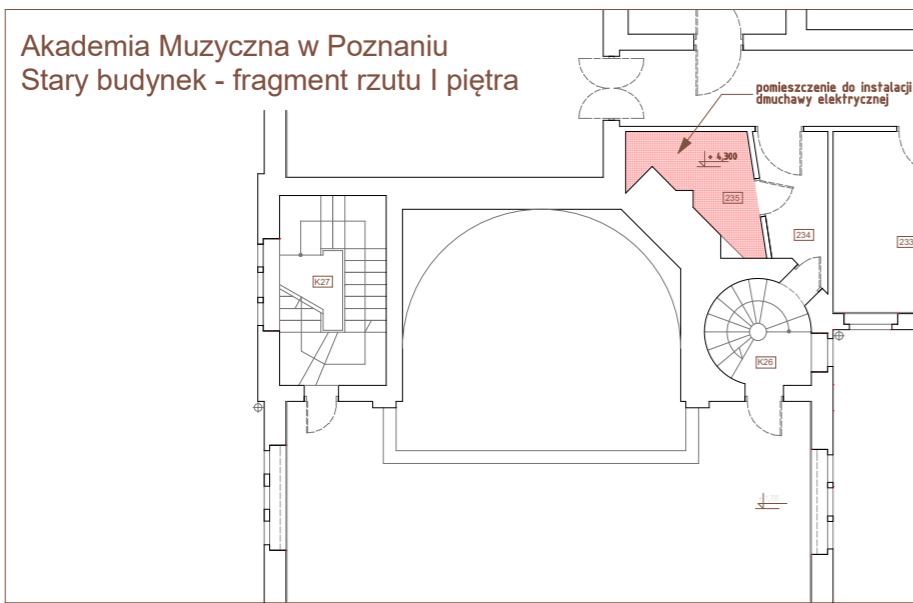

Akademia Muzyczna w Poznaniu  
Stary budynek - fragment rzutu I piętra

Akademia Muzyczna w Poznaniu  
Stary budynek - przekrój A-A

Akademia Muzyczna w Poznaniu  
Stary budynek - rzut II piętra

BUDYNEK ZABYTKOWY - II PIĘTRO	
300	10,00
301	10,00
302	10,00
303	10,00
304	10,00
305	10,00
306	10,00
307	10,00
308	10,00
309	10,00
310	10,00
311	10,00
312	10,00
313	10,00
314	10,00
315	10,00
316	10,00
317	249,80
318	11,08
319	10,00
320	10,00
321	10,00
322	10,00
323	10,00
324	10,00
325	10,00
326	10,00
327	10,00
328	10,00
329	10,00
330	10,00
331	10,00
332	10,00
333	10,00
334	10,00
335	10,00
336	10,00
337	10,00
RAZEM:	1022,8

Akademia Muzyczna w Poznaniu  
Zabytkowy budynek dydaktyczny "A"

**RZUT PIĘTRA II**

Załącznik nr 7 do SIWZ - Załącznik graficzny

Akademia Muzyczna w Poznaniu  
Stary budynek - rzut parteru

Akademia Muzyczna w Poznaniu  
Zabytkowy budynek dydaktyczny "A"