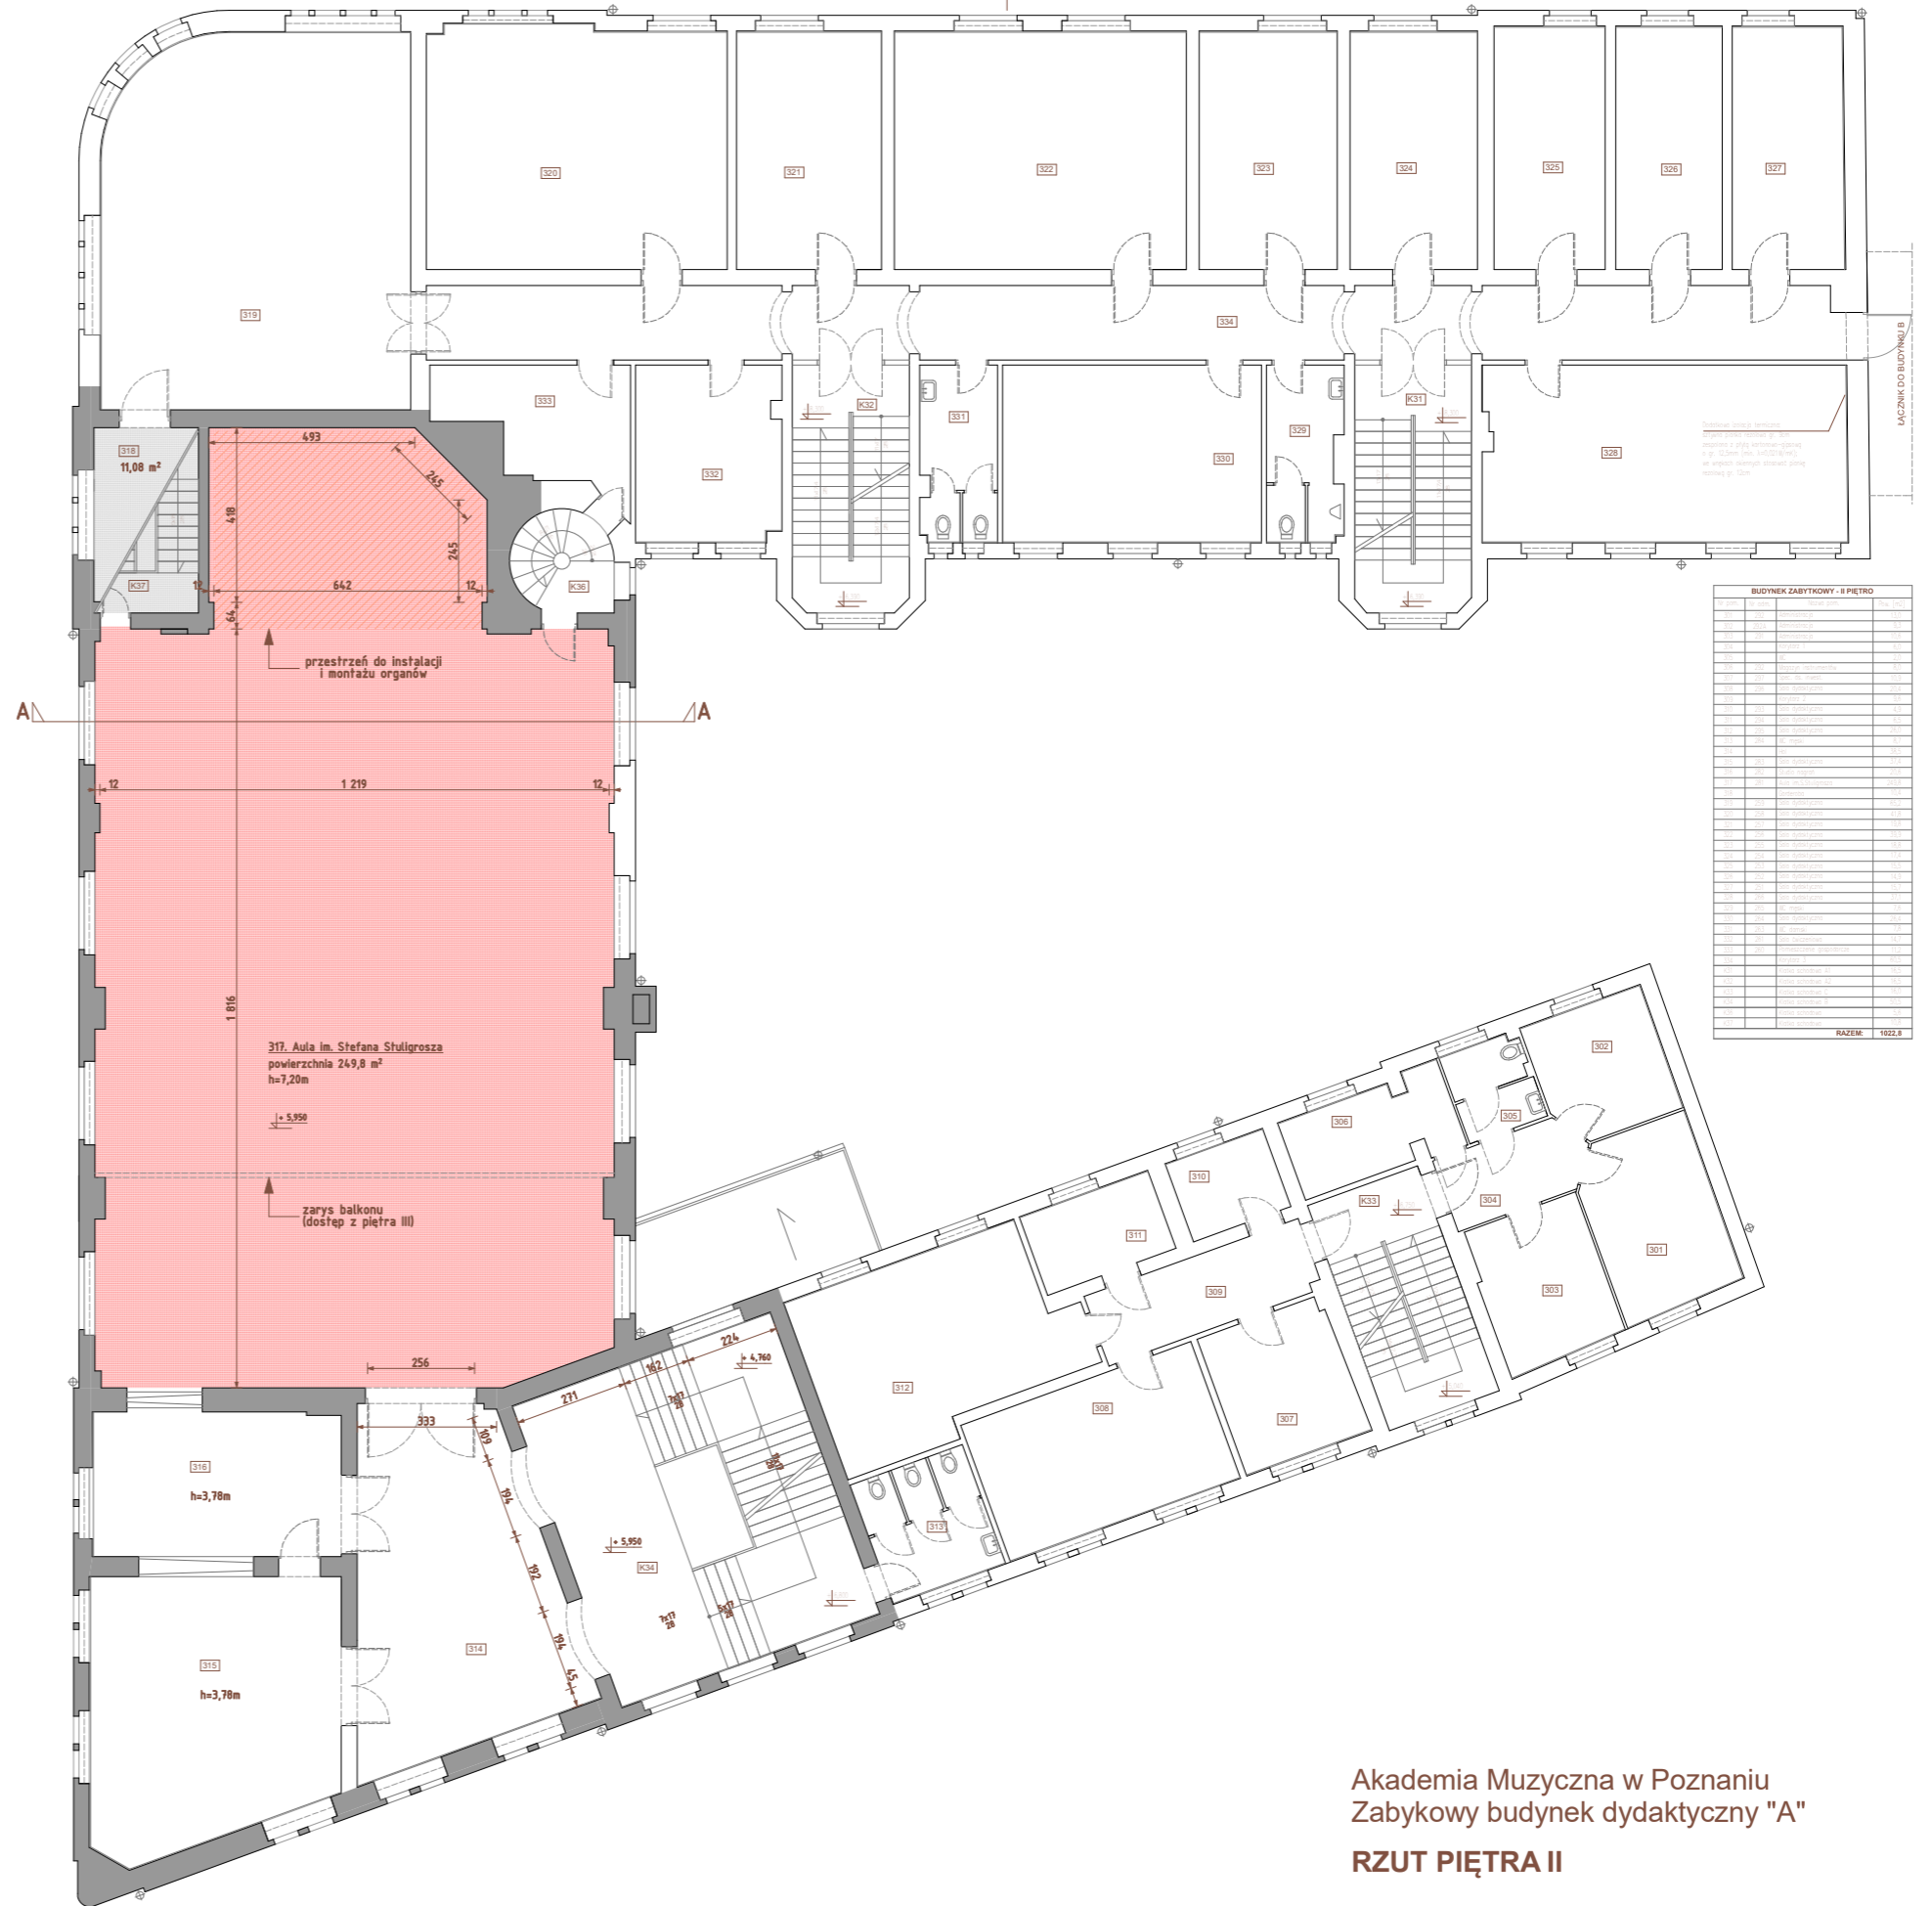

Akademia Muzyczna w Poznaniu  
Stary budynek - fragment rzutu I piętra

Akademia Muzyczna w Poznaniu  
Stary budynek - przekrój A-A

Akademia Muzyczna w Poznaniu  
Stary budynek - rzut II piętra

BUDYNEK ZABYTKOWY - II PIĘTRO	
300	10,00
301	10,00
302	10,00
303	10,00
304	10,00
305	10,00
306	10,00
307	10,00
308	10,00
309	10,00
310	10,00
311	10,00
312	10,00
313	10,00
314	10,00
315	10,00
316	10,00
317	249,80
318	11,08
319	10,00
320	10,00
321	10,00
322	10,00
323	10,00
324	10,00
325	10,00
326	10,00
327	10,00
328	10,00
329	10,00
330	10,00
331	10,00
332	10,00
333	10,00
334	10,00
335	10,00
336	10,00
337	10,00
RAZEM:	1022,8

Akademia Muzyczna w Poznaniu  
Zabytkowy budynek dydaktyczny "A"

**RZUT PIĘTRA II**

Załącznik nr 7 do SIWZ - Załącznik graficzny

Akademia Muzyczna w Poznaniu  
Stary budynek - rzut parteru

Akademia Muzyczna w Poznaniu  
Zabytkowy budynek dydaktyczny "A"

**RZUT PARTERU**

Załącznik nr 7 do SIWZ - Załącznik graficzny